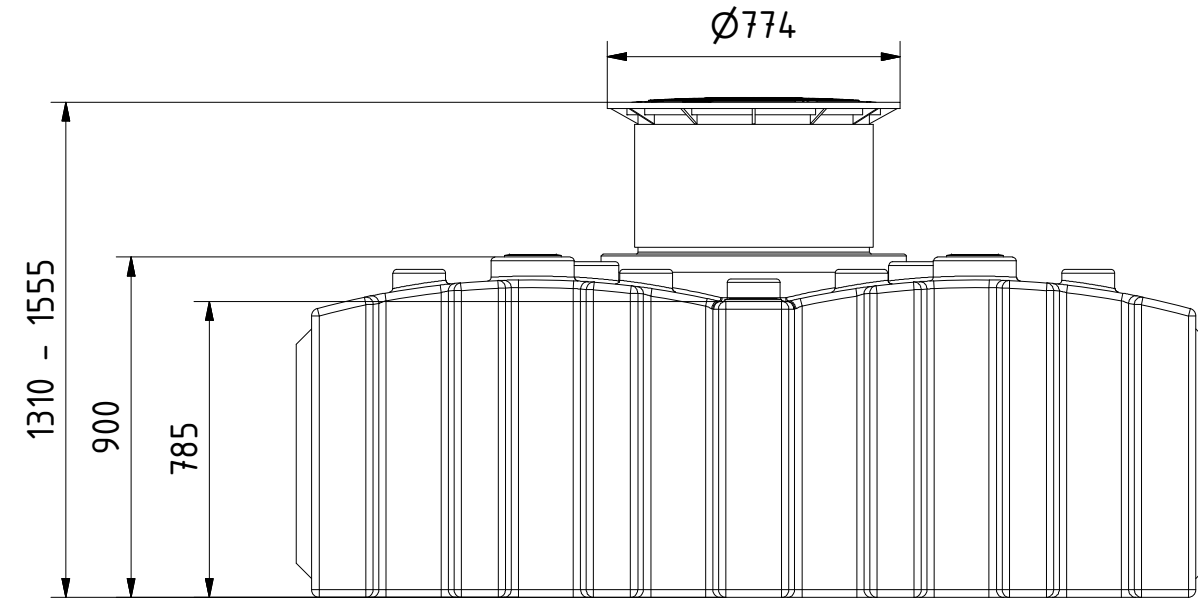

**AQa.Line** Art.-Nr.: AF.41.0001

**AQa.Line 4000 L**

Alle Maße in mm

09.05.2019

Frontansicht

2420

Draufsicht

Technische Weiterentwicklungen und Änderungen der einzelnen Artikel, sowie Irrtümer, Druckfehler und Preisänderungen vorbehalten. Fotos und Zeichnungen sind unverbindlich. Produktionstechnisch bedingt können geringfügige Maß-, Gewichts- und Farbabweichungen auftreten.

**AQa.Line** Art.-Nr.: AF.41.0002

**AQa.Line 4000 L**

Alle Maße in mm

23.05.2019

Frontansicht

2420

Draufsicht

Technische Weiterentwicklungen und Änderungen der einzelnen Artikel, sowie Irrtümer, Druckfehler und Preisänderungen vorbehalten. Fotos und Zeichnungen sind unverbindlich. Produktionstechnisch bedingt können geringfügige Maß-, Gewichts- und Farbabweichungen auftreten.