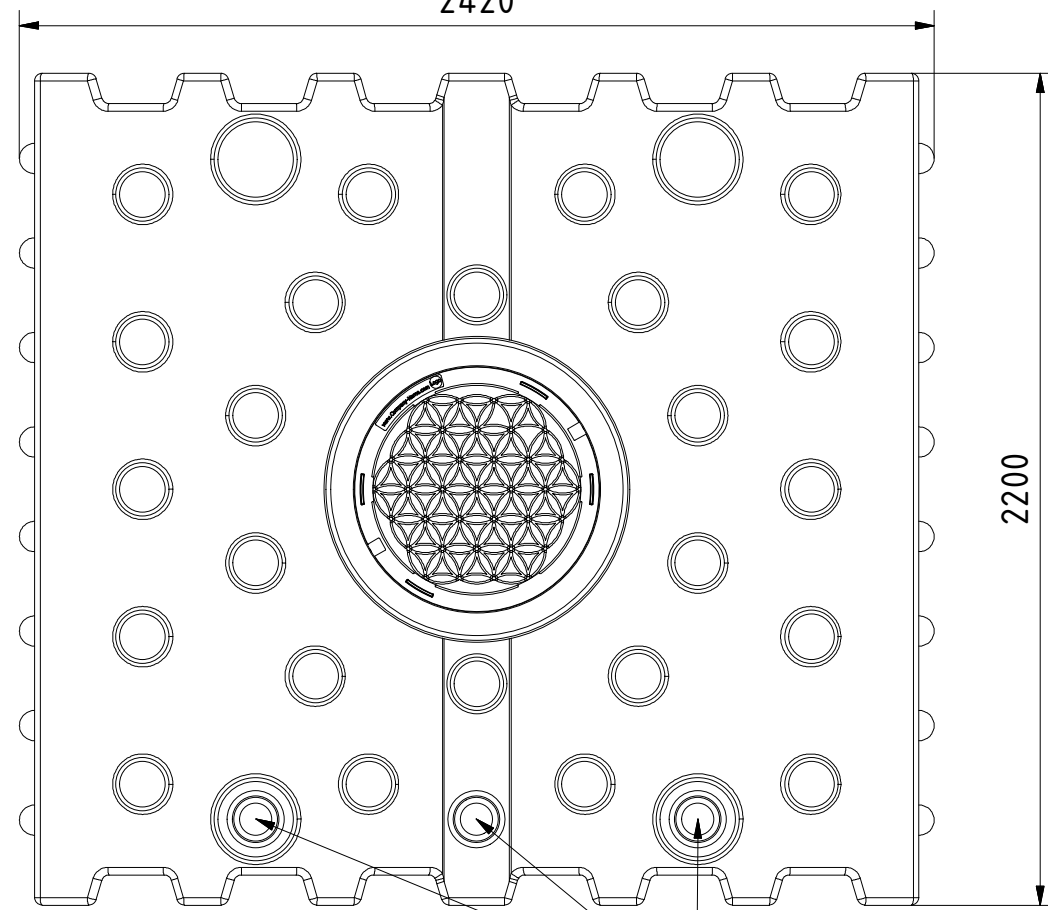

**AQa.Line** Art.-Nr.: AF.41.0001

**AQa.Line 4000 L**

Alle Maße in mm

09.05.2019

Frontansicht

2420

Draufsicht

Technische Weiterentwicklungen und Änderungen der einzelnen Artikel, sowie Irrtümer, Druckfehler und Preisänderungen vorbehalten. Fotos und Zeichnungen sind unverbindlich. Produktionstechnisch bedingt können geringfügige Maß-, Gewichts- und Farbabweichungen auftreten.

**AQa.Line** Art.-Nr.: AF.41.0002

**AQa.Line 4000 L**

Alle Maße in mm

23.05.2019

Frontansicht

2420

Draufsicht

Technische Weiterentwicklungen und Änderungen der einzelnen Artikel, sowie Irrtümer, Druckfehler und Preisänderungen vorbehalten. Fotos und Zeichnungen sind unverbindlich. Produktionstechnisch bedingt können geringfügige Maß-, Gewichts- und Farbabweichungen auftreten.

**AQa.Line** Art.-Nr.: AF.41.0003

**AQa.Line 4000 L**

Alle Maße in mm

23.05.2019