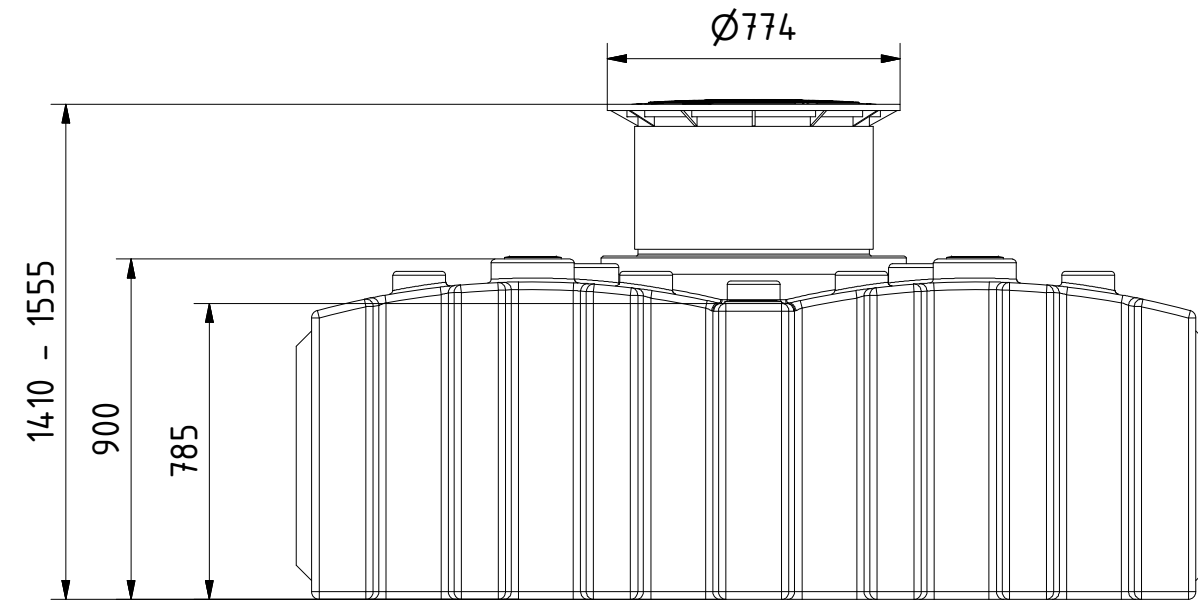

**AQa.Line** Art.-Nr.: AF.41.0002

**AQa.Line 4000 L**

Alle Maße in mm

23.05.2019

Frontansicht

2420

Draufsicht

Technische Weiterentwicklungen und Änderungen der einzelnen Artikel, sowie Irrtümer, Druckfehler und Preisänderungen vorbehalten. Fotos und Zeichnungen sind unverbindlich. Produktionstechnisch bedingt können geringfügige Maß-, Gewichts- und Farbabweichungen auftreten.