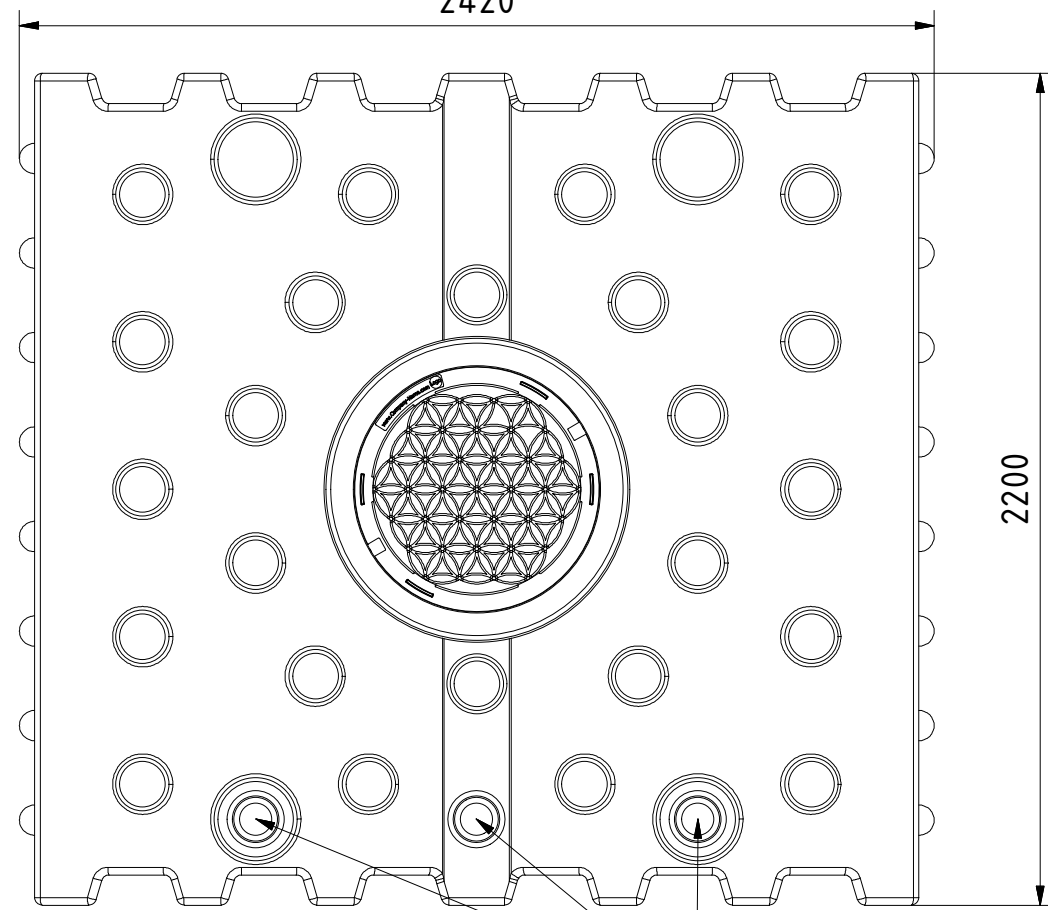

**AQa.Line** Art.-Nr.: AF.41.0001

**AQa.Line 4000 L**

Alle Maße in mm

09.05.2019

Frontansicht

2420

Draufsicht

Technische Weiterentwicklungen und Änderungen der einzelnen Artikel, sowie Irrtümer, Druckfehler und Preisänderungen vorbehalten. Fotos und Zeichnungen sind unverbindlich. Produktionstechnisch bedingt können geringfügige Maß-, Gewichts- und Farbabweichungen auftreten.

**AQa.Line** Art.-Nr.: AF.41.0002

**AQa.Line 4000 L**

Alle Maße in mm

23.05.2019

Frontansicht

2420

Draufsicht

Technische Weiterentwicklungen und Änderungen der einzelnen Artikel, sowie Irrtümer, Druckfehler und Preisänderungen vorbehalten. Fotos und Zeichnungen sind unverbindlich. Produktionstechnisch bedingt können geringfügige Maß-, Gewichts- und Farbabweichungen auftreten.