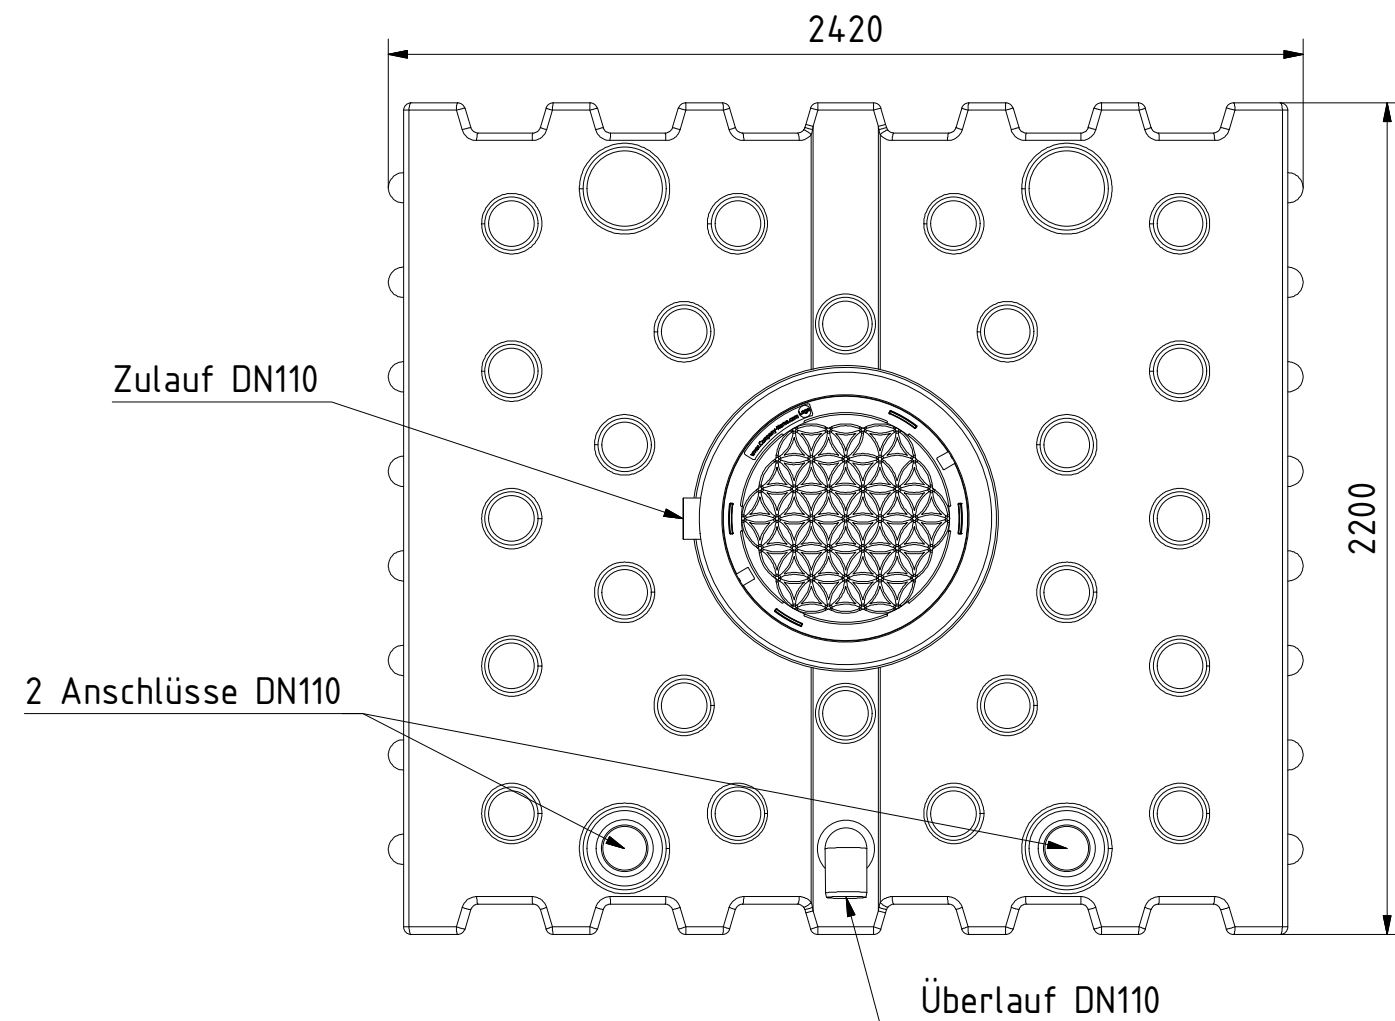

AQa.Line Art.-Nr.: AF.50.0031

AQa.Line 5000 L

Alle Maße in mm

23.05.2019

Frontansicht

Draufsicht

Technische Weiterentwicklungen und Änderungen der einzelnen Artikel, sowie Irrtümer, Druckfehler und Preisänderungen vorbehalten. Fotos und Zeichnungen sind unverbindlich. Produktionstechnisch bedingt können geringfügige Maß-, Gewichts- und Farbabweichungen auftreten.

AQa.Line Art.-Nr.: AF.50.0032

AQa.Line 5000 L

Alle Maße in mm

27.05.2019

Frontansicht

Draufsicht

Technische Weiterentwicklungen und Änderungen der einzelnen Artikel, sowie Irrtümer, Druckfehler und Preisänderungen vorbehalten. Fotos und Zeichnungen sind unverbindlich. Produktionstechnisch bedingt können geringfügige Maß-, Gewichts- und Farbabweichungen auftreten.

AQa.Line Art.-Nr.: AF.50.0033

AQa.Line 5000 L

Alle Maße in mm

27.05.2019