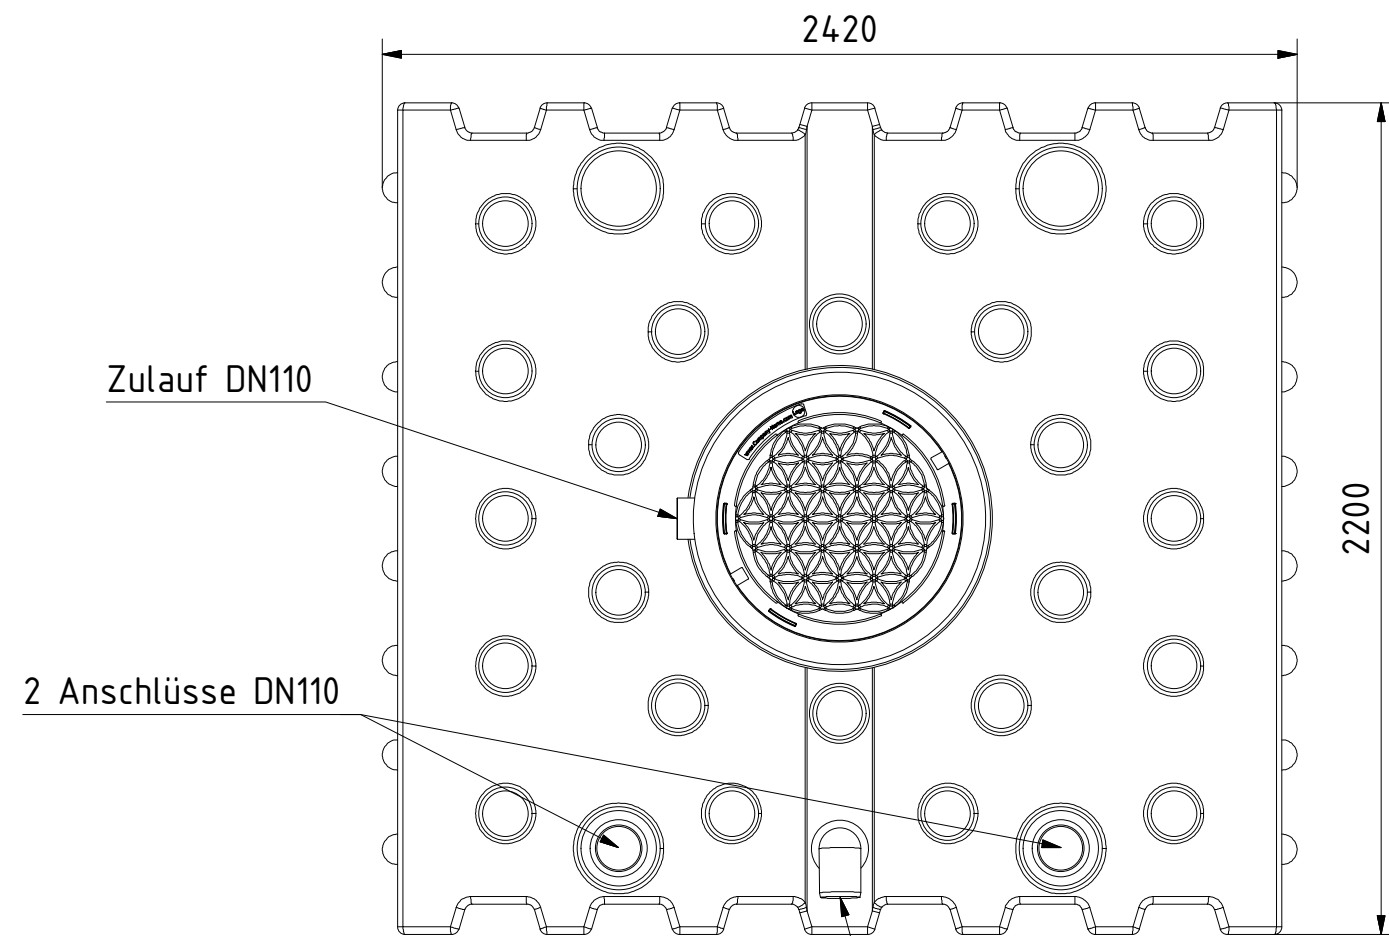

Draufsicht

Technische Weiterentwicklungen und Änderungen der einzelnen Artikel, sowie Irrtümer, Druckfehler und Preisänderungen vorbehalten. Fotos und Zeichnungen sind unverbindlich. Produktionstechnisch bedingt können geringfügige Maß-, Gewichts- und Farbabweichungen auftreten.

AQa.Line Art.-Nr.: AF.50.0031

AQa.Line 5000 L

Alle Maße in mm

23.05.2019