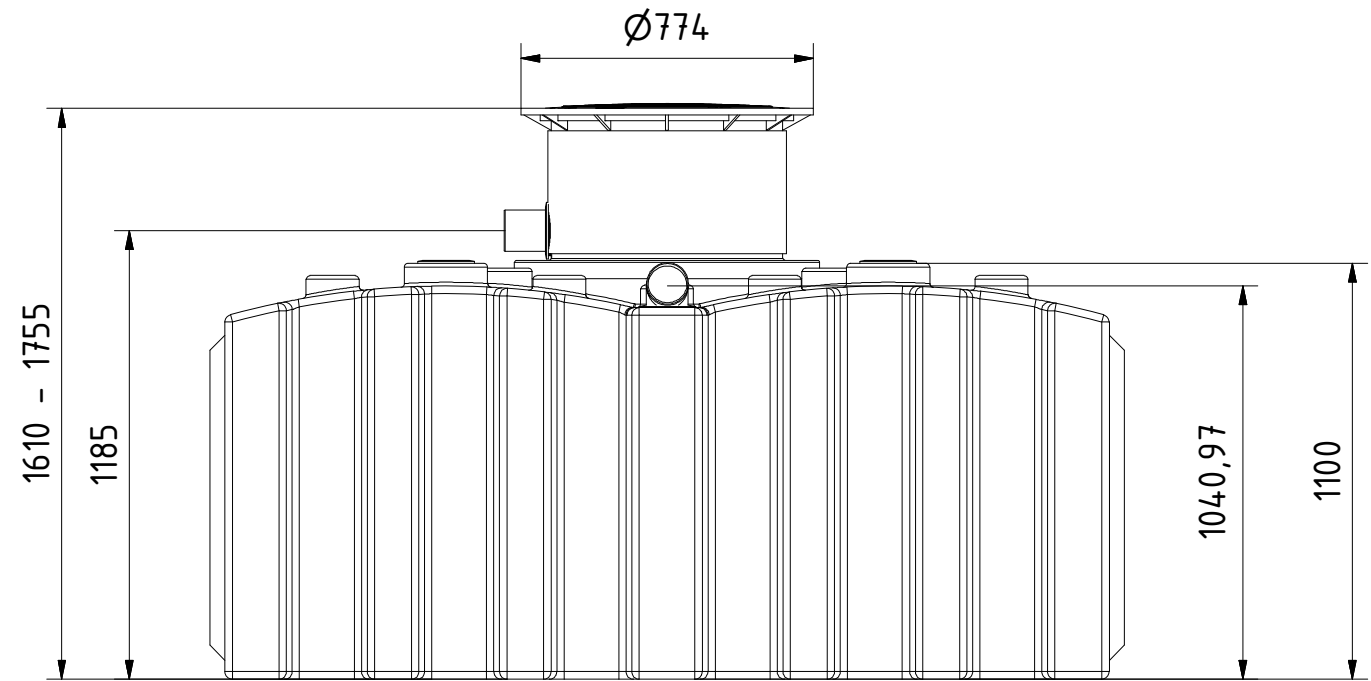

AQa.Line Art.-Nr.: AF.50.0031

AQa.Line 5000 L

Alle Maße in mm

23.05.2019

Frontansicht

Draufsicht

Technische Weiterentwicklungen und Änderungen der einzelnen Artikel, sowie Irrtümer, Druckfehler und Preisänderungen vorbehalten. Fotos und Zeichnungen sind unverbindlich. Produktionstechnisch bedingt können geringfügige Maß-, Gewichts- und Farbabweichungen auftreten.

AQa.Line Art.-Nr.: AF.50.0032

AQa.Line 5000 L

Alle Maße in mm

27.05.2019

Frontansicht

Draufsicht

Technische Weiterentwicklungen und Änderungen der einzelnen Artikel, sowie Irrtümer, Druckfehler und Preisänderungen vorbehalten. Fotos und Zeichnungen sind unverbindlich. Produktionstechnisch bedingt können geringfügige Maß-, Gewichts- und Farbabweichungen auftreten.

AQa.Line Art.-Nr.: AF.50.0033

AQa.Line 5000 L

Alle Maße in mm

27.05.2019