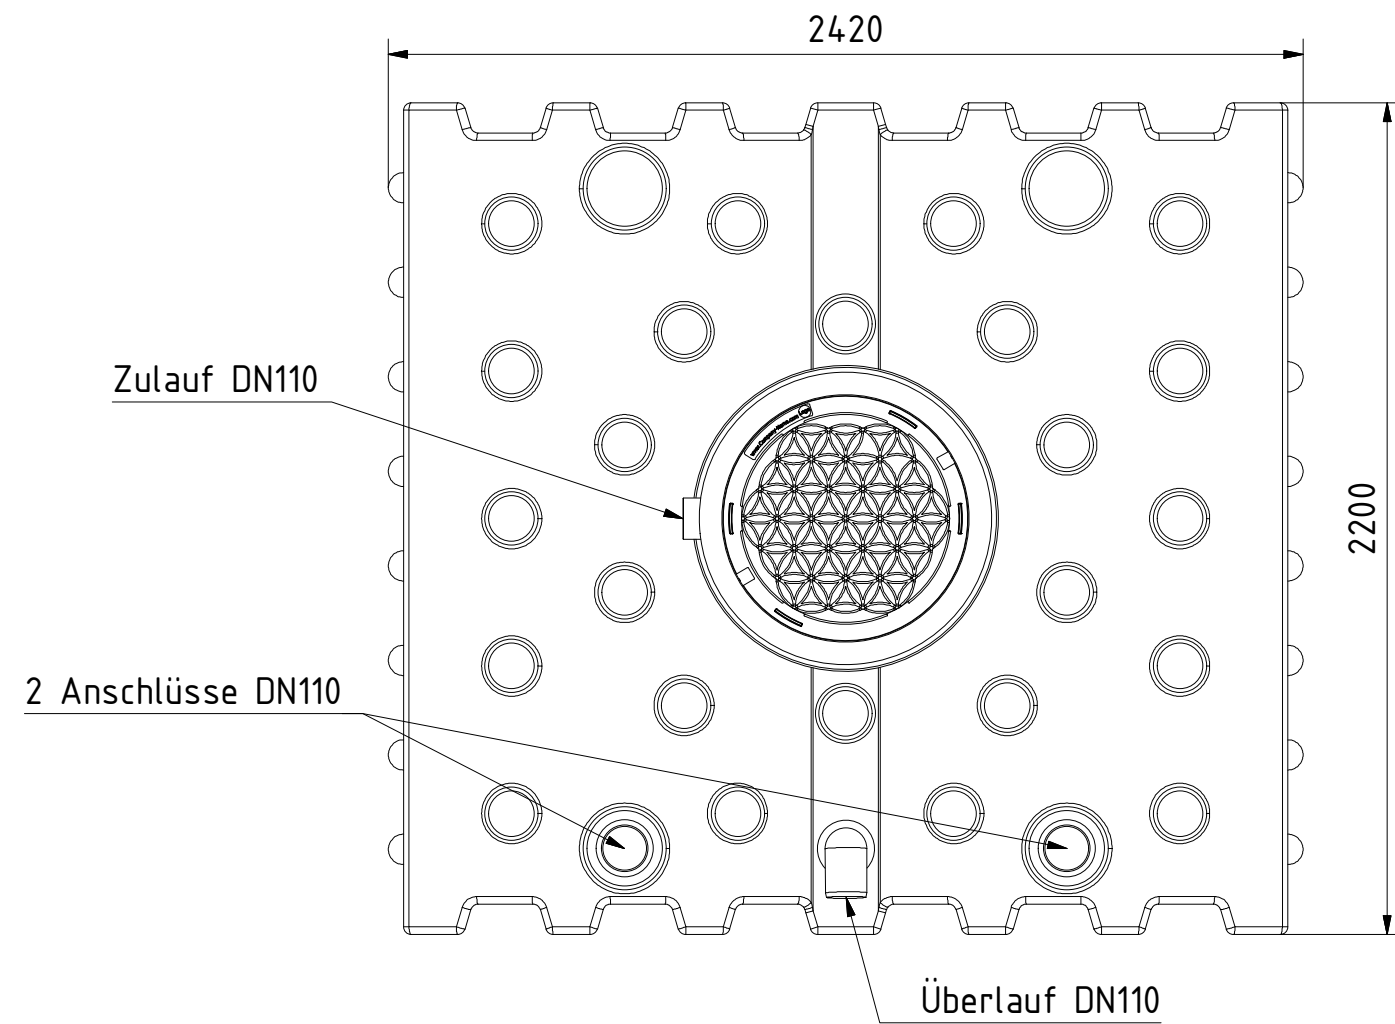

AQa.Line Art.-Nr.: AF.50.0031

AQa.Line 5000 L

Alle Maße in mm

23.05.2019

Frontansicht

Draufsicht

Technische Weiterentwicklungen und Änderungen der einzelnen Artikel, sowie Irrtümer, Druckfehler und Preisänderungen vorbehalten. Fotos und Zeichnungen sind unverbindlich. Produktionstechnisch bedingt können geringfügige Maß-, Gewichts- und Farbabweichungen auftreten.

AQa.Line Art.-Nr.: AF.50.0032

AQa.Line 5000 L

Alle Maße in mm

27.05.2019

Frontansicht

Draufsicht

Technische Weiterentwicklungen und Änderungen der einzelnen Artikel, sowie Irrtümer, Druckfehler und Preisänderungen vorbehalten. Fotos und Zeichnungen sind unverbindlich. Produktionstechnisch bedingt können geringfügige Maß-, Gewichts- und Farbabweichungen auftreten.

AQa.Line Art.-Nr.: AF.50.0033

AQa.Line 5000 L

Alle Maße in mm

27.05.2019