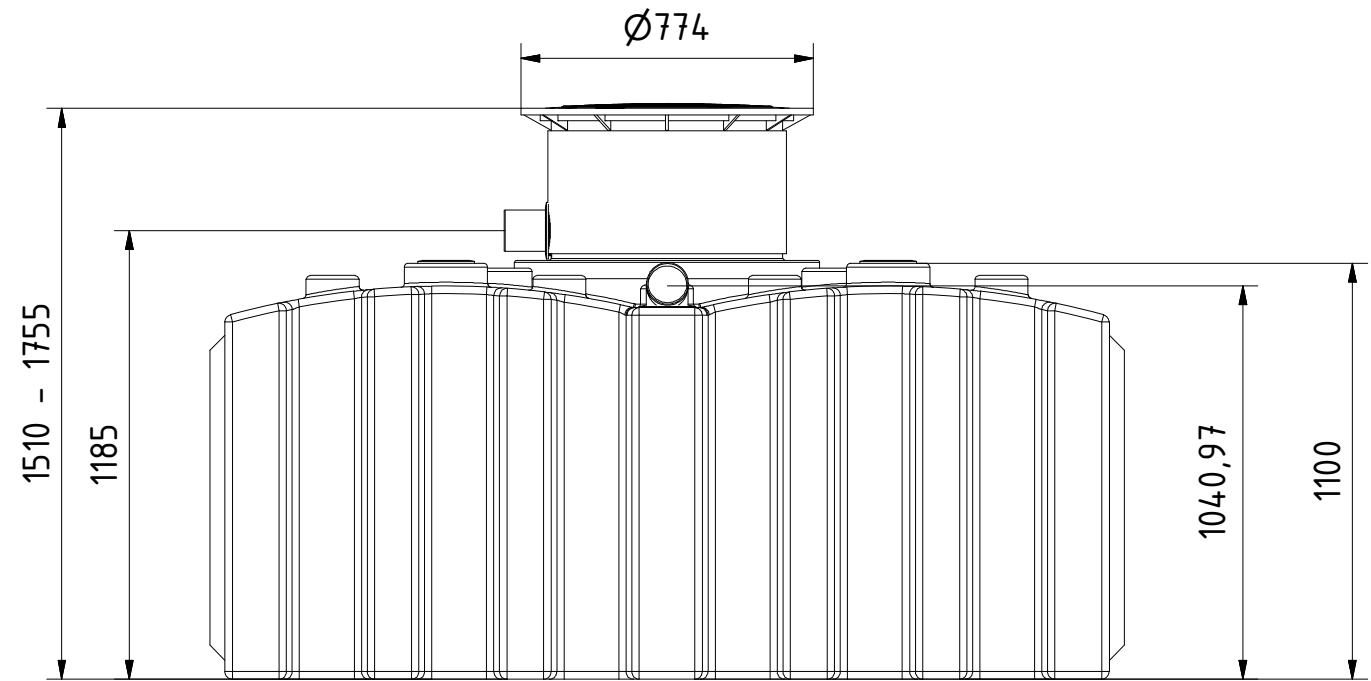

AQa.Line Art.-Nr.: AF.50.0031

AQa.Line 5000 L

Alle Maße in mm

23.05.2019

Frontansicht

Draufsicht

Technische Weiterentwicklungen und Änderungen der einzelnen Artikel, sowie Irrtümer, Druckfehler und Preisänderungen vorbehalten. Fotos und Zeichnungen sind unverbindlich. Produktionstechnisch bedingt können geringfügige Maß-, Gewichts- und Farbabweichungen auftreten.

AQa.Line Art.-Nr.: AF.50.0032

AQa.Line 5000 L

Alle Maße in mm

27.05.2019

Frontansicht

Draufsicht

Technische Weiterentwicklungen und Änderungen der einzelnen Artikel, sowie Irrtümer, Druckfehler und Preisänderungen vorbehalten. Fotos und Zeichnungen sind unverbindlich. Produktionstechnisch bedingt können geringfügige Maß-, Gewichts- und Farbabweichungen auftreten.

AQa.Line Art.-Nr.: AF.50.0033

AQa.Line 5000 L

Alle Maße in mm

27.05.2019